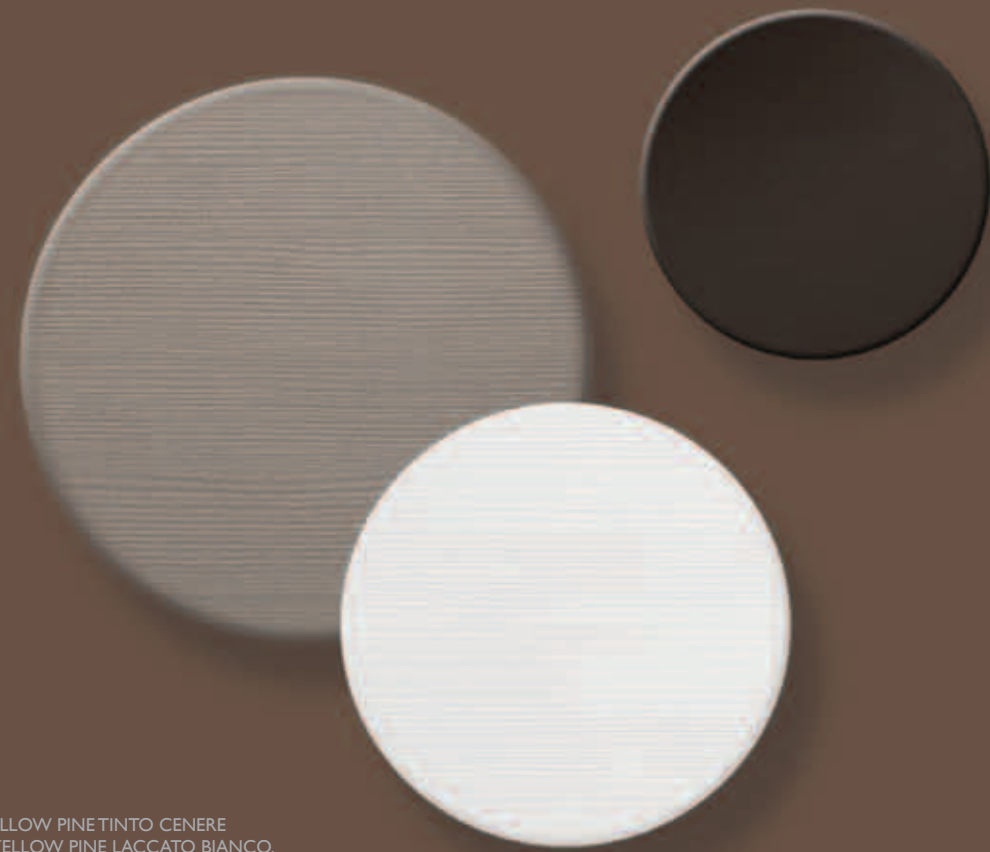

7

SPONTANEOUS FEEL

YELLOW PINE TINTO CENERE
E YELLOW PINE LACCATO BIANCO.
TOP UNICOLOR MOKA SPESSORE 2 CM.
STAINED ASH YELLOW PINE AND
LACQUERED WHITE YELLOW PINE.
2 CM THICK MOKA UNICOLOR WORKTOP.
YELLOW PINE TINTO CENIZAS E YELLOW
PINE LACADO BLANCO. ENCIMERA
UNICOLOR MOKA GROSOR 2 CMS.
YELLOW PINE TINTÉ CENDRE ET YELLOW
PINE LAQUÉ BLANC. PDT UNICOLOR MOKA
ÉPAISSEUR 2 CM.
YELLOW PINE ASCHE GEFÄRBT UND
YELLOW PINE WEISS LACKIERT. ARBEITSPLATTE
UNICOLOR MOKA 2 CM DICKE.
YELLOW PINE OKRAŠENNYĀ PEPEL'NYĀ
I YELLOW PINE LAKIROVANNYYĀ BELYYĀ.
TOP UNICOLOR MOKA TOLŠČINA 2 CM.